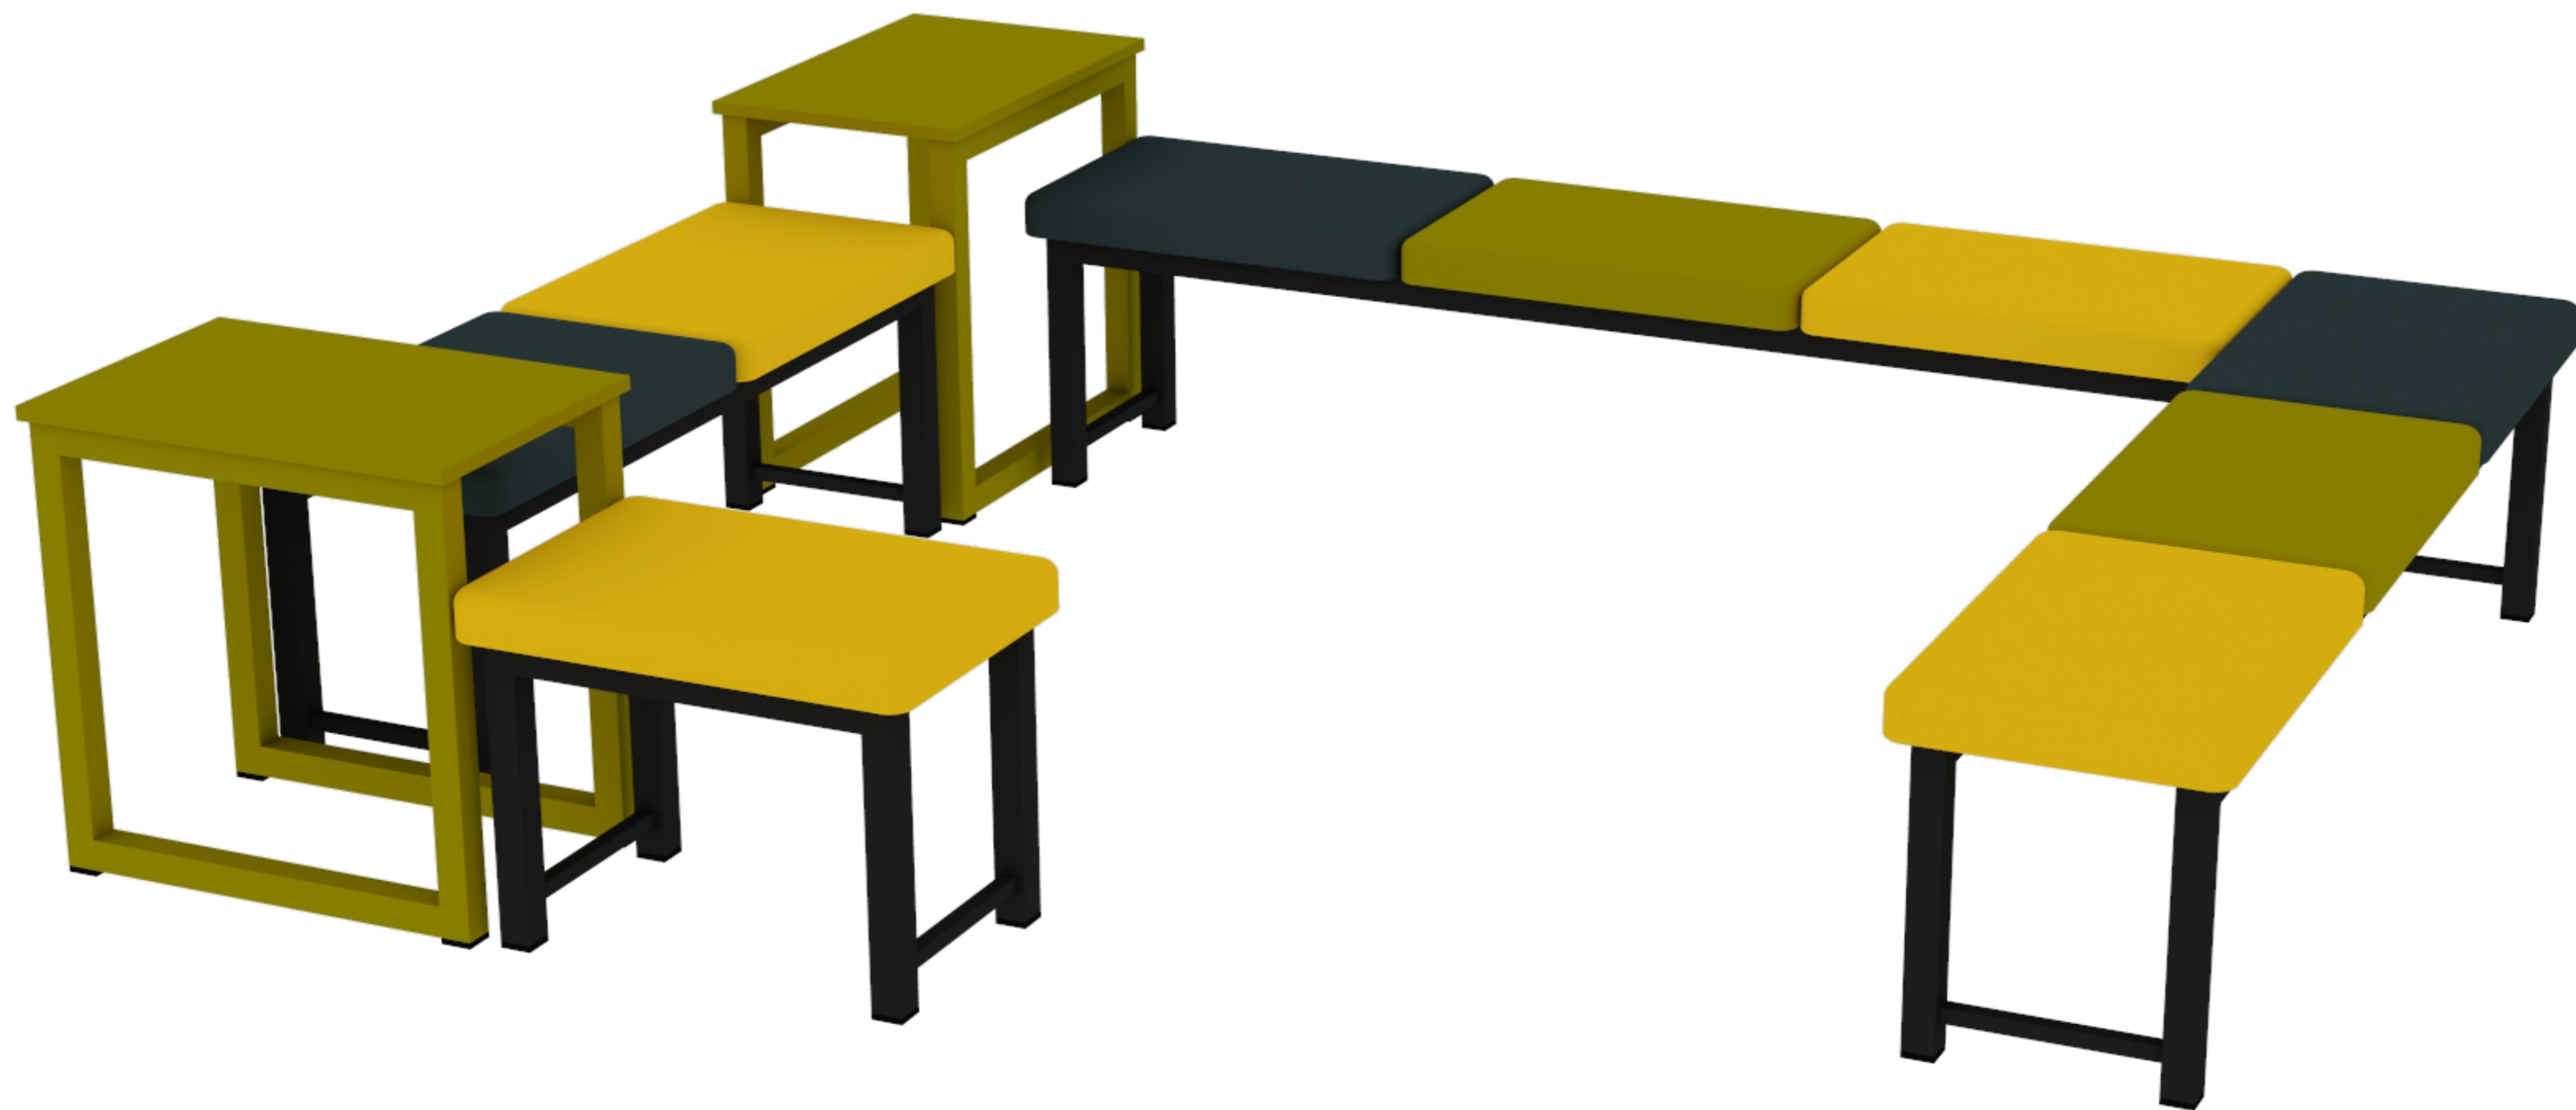

Siedziska korytarzowe STOLBIK oraz Siedziska tapicerowane PUFF

Niebieski

Turkusowy

Oliwkowy

Jasny zielony

Żółty

Pomarańczowy

Czerwony

Siedzisko korytarzowe STOLBIK
zestaw biało - brązowo - jasnopopielaty

Siedzisko korytarzowe STOLBIK
zestaw grafitowo - żółto - oliwkowy

Siedzisko tapicerowane PUFF
zestaw pomarańczowo - brązowo - oliwkowy

Siedzisko tapicerowane PUFF
zestaw czerwono - jasnozielono - oliwkowy

Siedzisko tapicerowane PUFF
Zestaw czarno - czerwono - antracytowo- popielaty

Siedzisko tapicerowane PUFF
zestaw niebiesko - turkusowo - beżowy