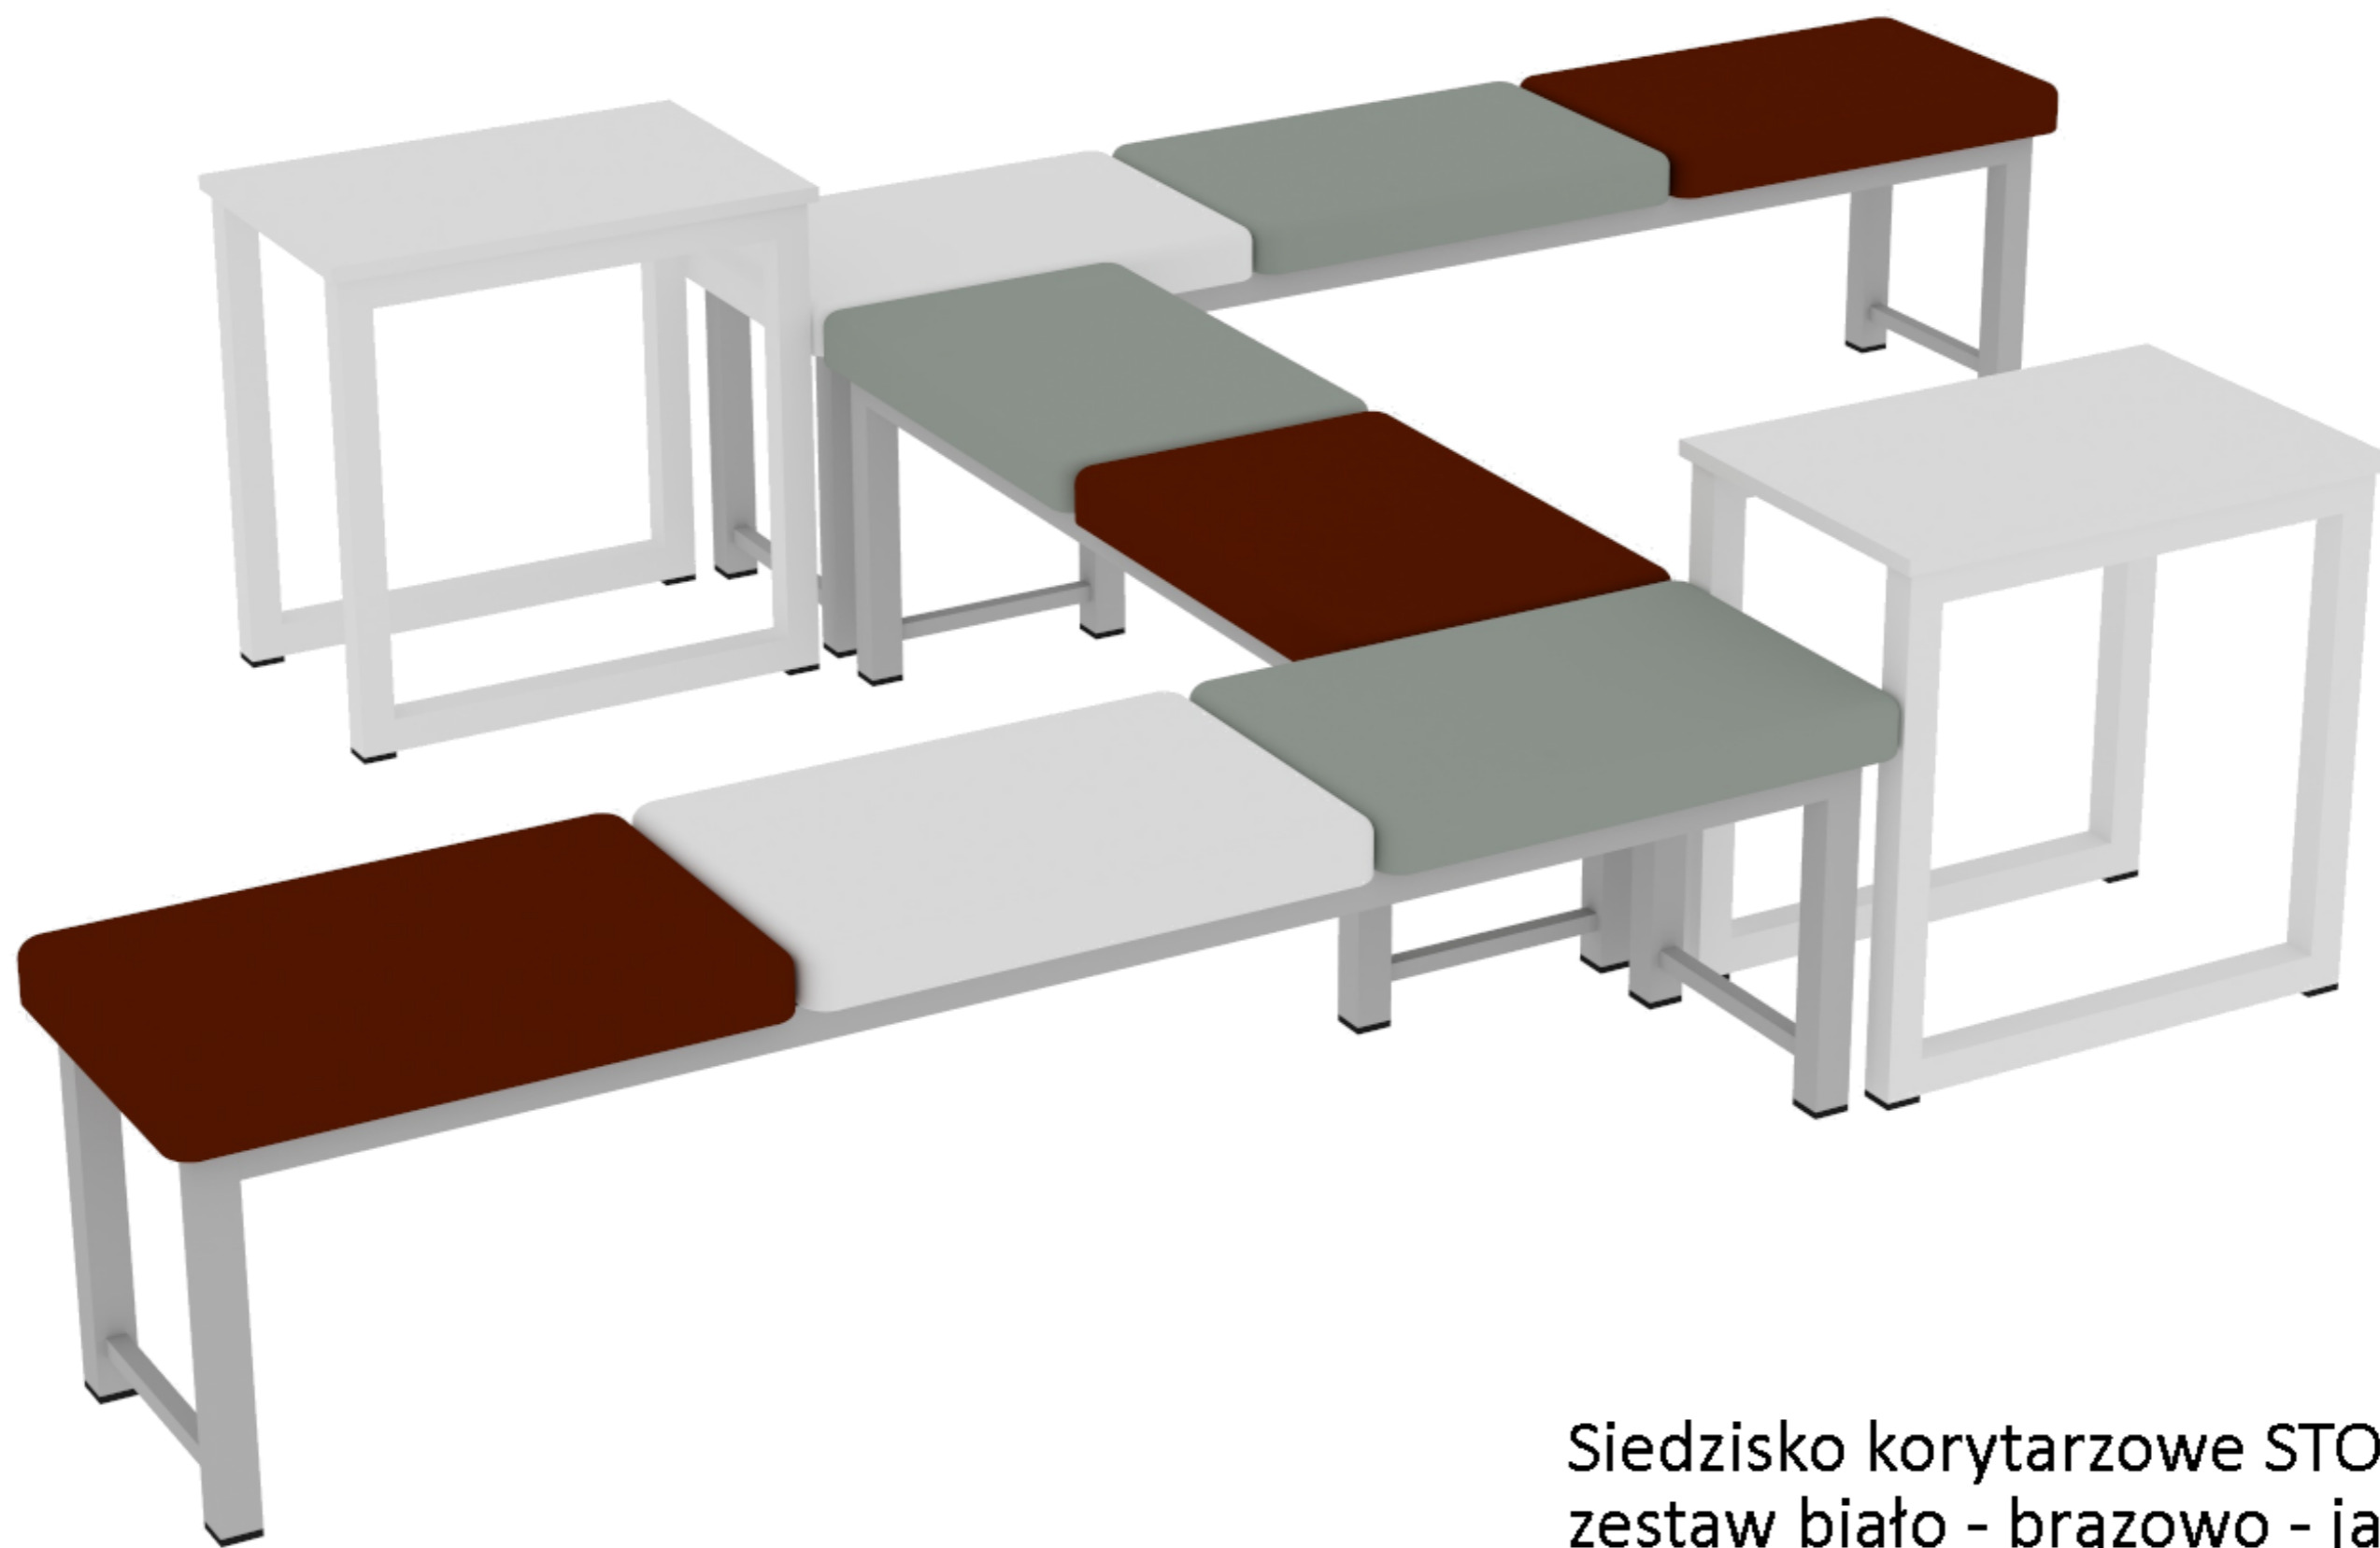

Siedziska korytarzowe STOLBIK oraz Siedziska tapicerowane PUFF

Niebieski

Turkusowy

Oliwkowy

Jasny zielony

Żółty

Pomarańczowy

Czerwony

Siedzisko korytarzowe STOLBIK
zestaw biało - brązowo - jasnopopielaty

Siedzisko korytarzowe STOLBIK
zestaw grafitowo - żółto - oliwkowy

Siedzisko tapicerowane PUFF
zestaw pomarańczowo - brązowo - oliwkowy