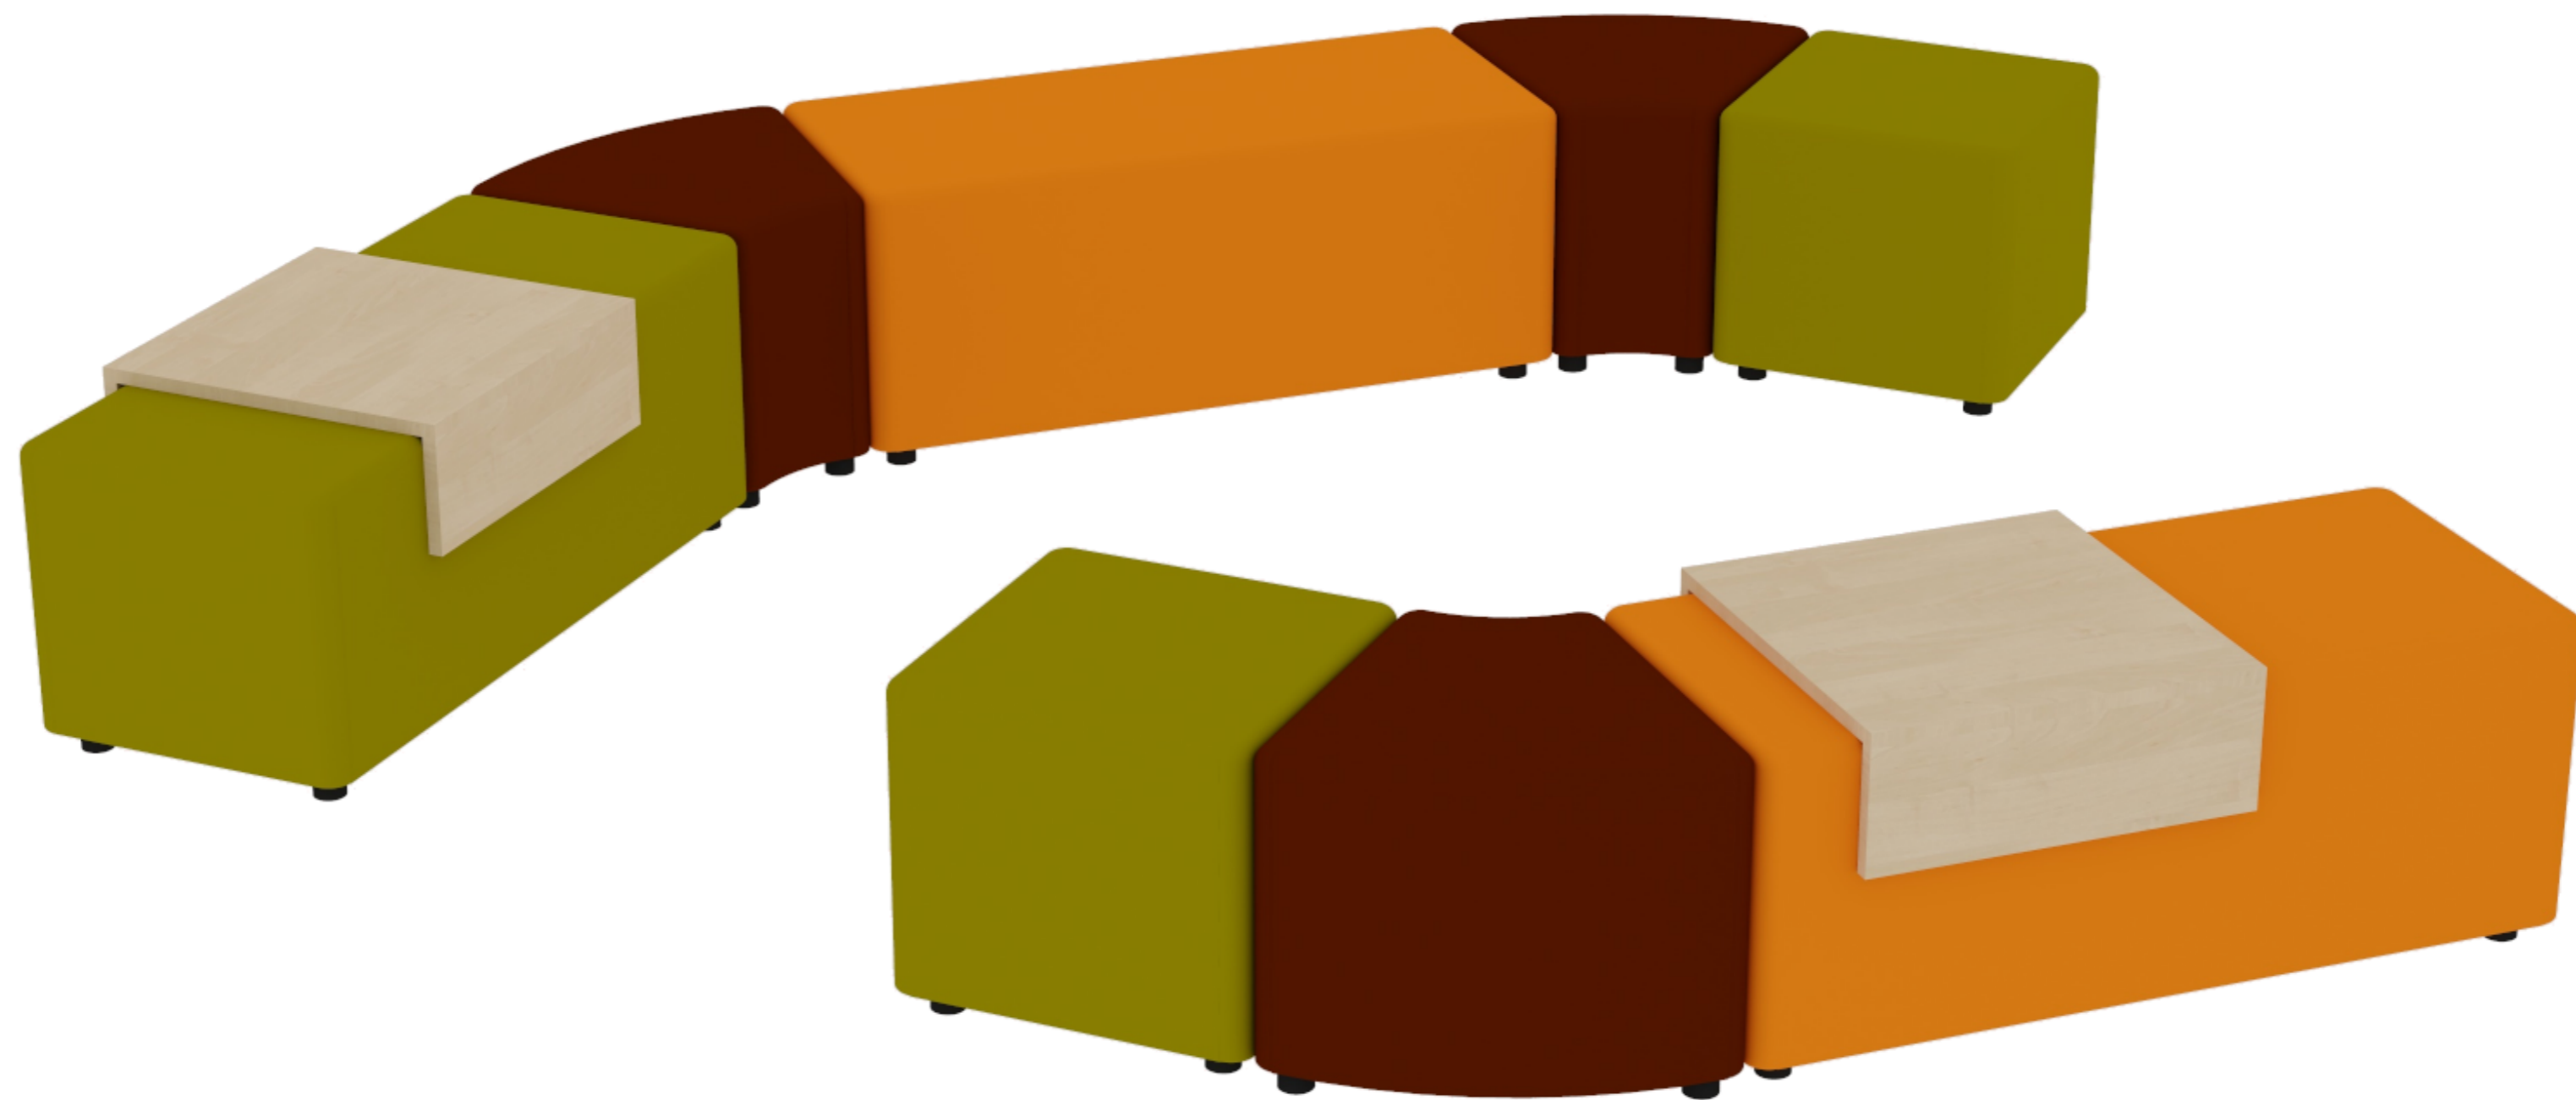

Siedziska korytarzowe STOLBIK oraz Siedziska tapicerowane PUFF

Niebieski

Turkusowy

Oliwkowy

Jasny zielony

Żółty

Pomarańczowy

Czerwony

Siedzisko korytarzowe STOLBIK
zestaw biało - brązowo - jasnopopielaty

Siedzisko korytarzowe STOLBIK
zestaw grafitowo - żółto - oliwkowy

Siedzisko tapicerowane PUFF
zestaw pomarańczowo - brązowo - oliwkowy

Siedzisko tapicerowane PUFF
zestaw czerwono - jasnozielono - oliwkowy

Siedzisko tapicerowane PUFF
Zestaw czarno - czerwono - antracytowo- popielaty

Siedzisko tapicerowane PUFF
zestaw niebiesko - turkusowo - beżowy