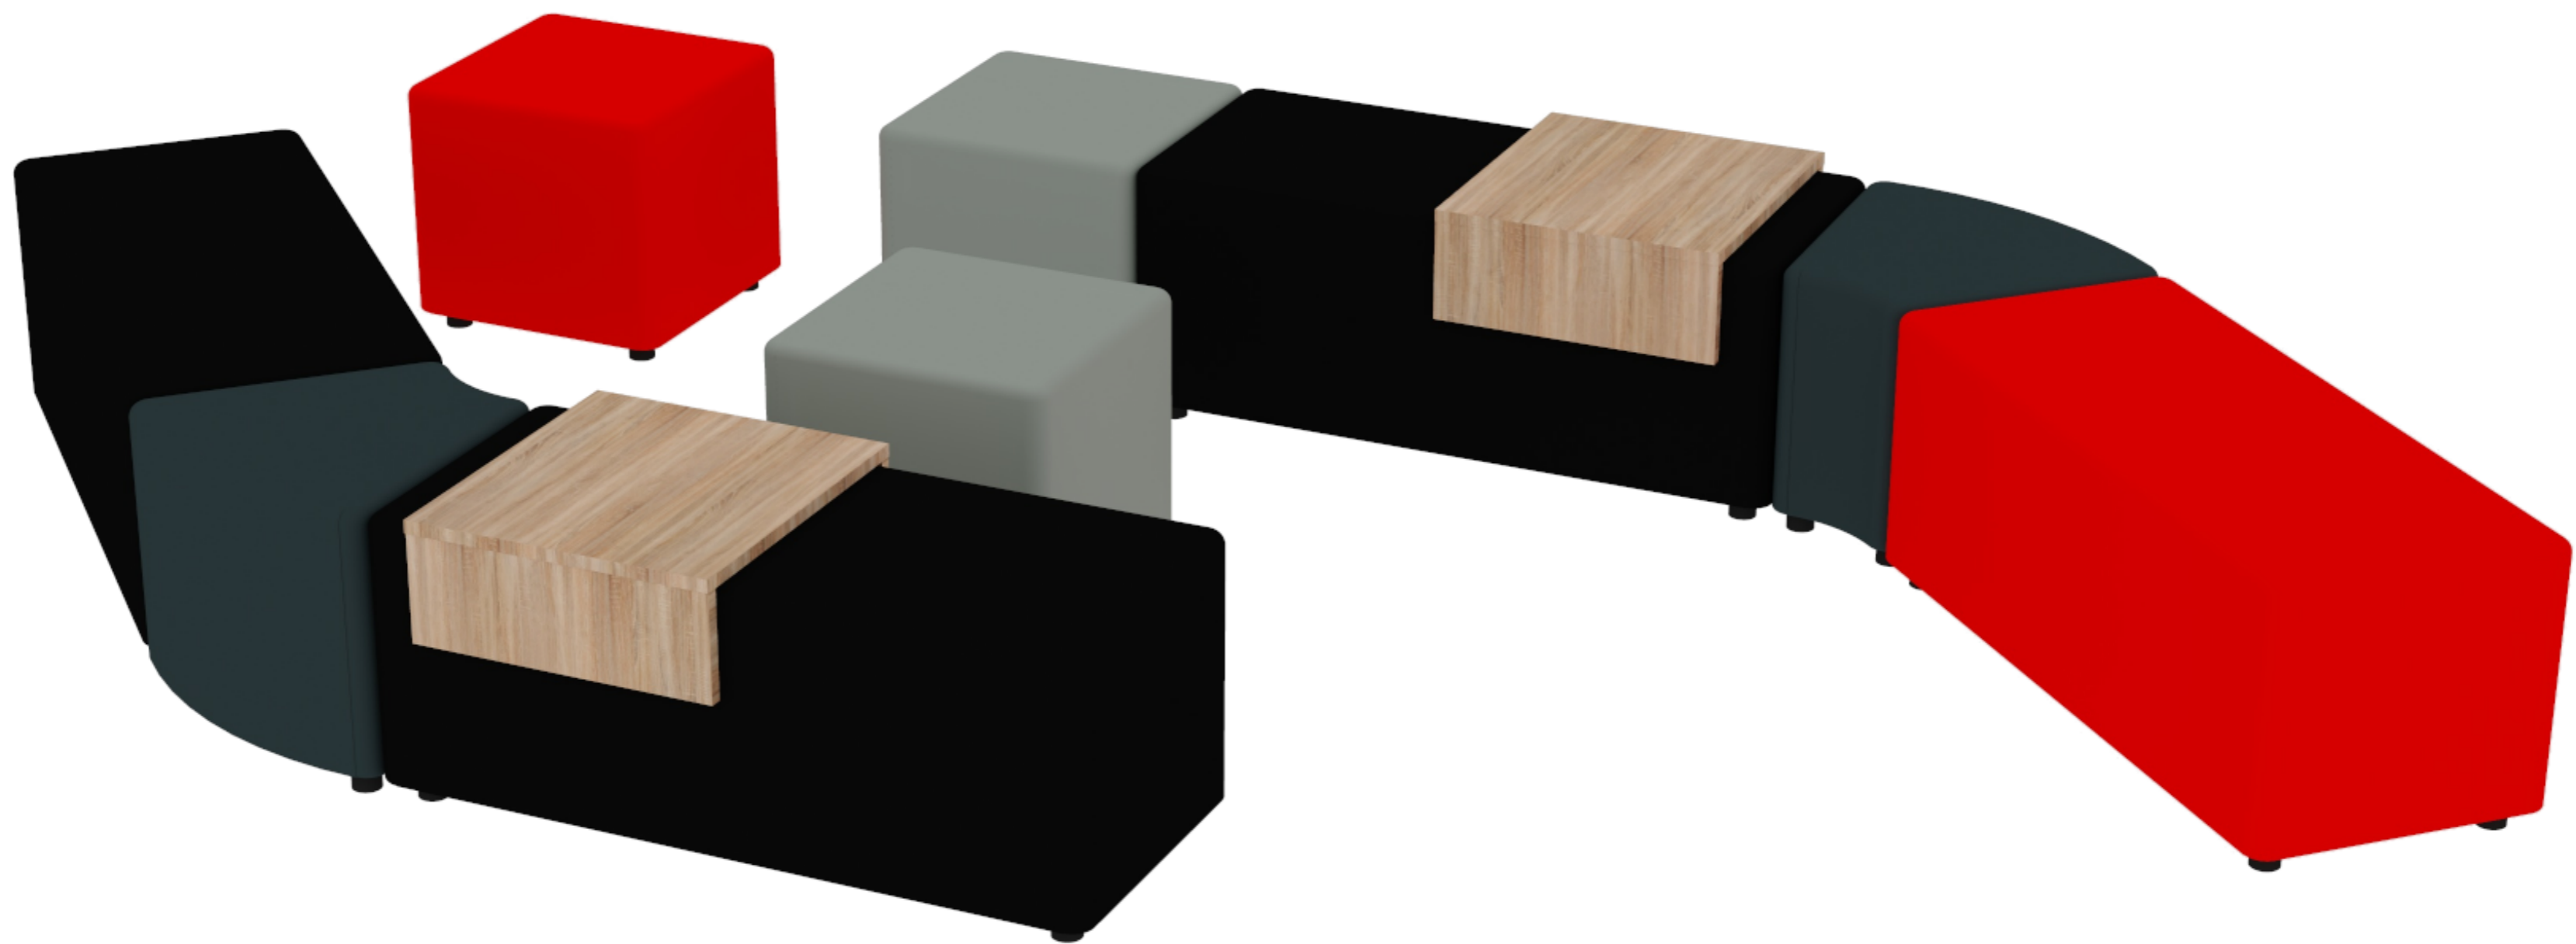

Siedzisko korytarzowe STOLBIK
zestaw biało - brązowo - jasnopopielaty

Siedzisko korytarzowe STOLBIK
zestaw grafitowo - żółto - oliwkowy

Siedzisko tapicerowane PUFF
zestaw pomarańczowo - brązowo - oliwkowy

Siedzisko tapicerowane PUFF
zestaw czerwono - jasnozielono - oliwkowy

Siedzisko tapicerowane PUFF
Zestaw czarno - czerwono - antracytowo- popielaty

Siedzisko tapicerowane PUFF
zestaw niebiesko - turkusowo - beżowy