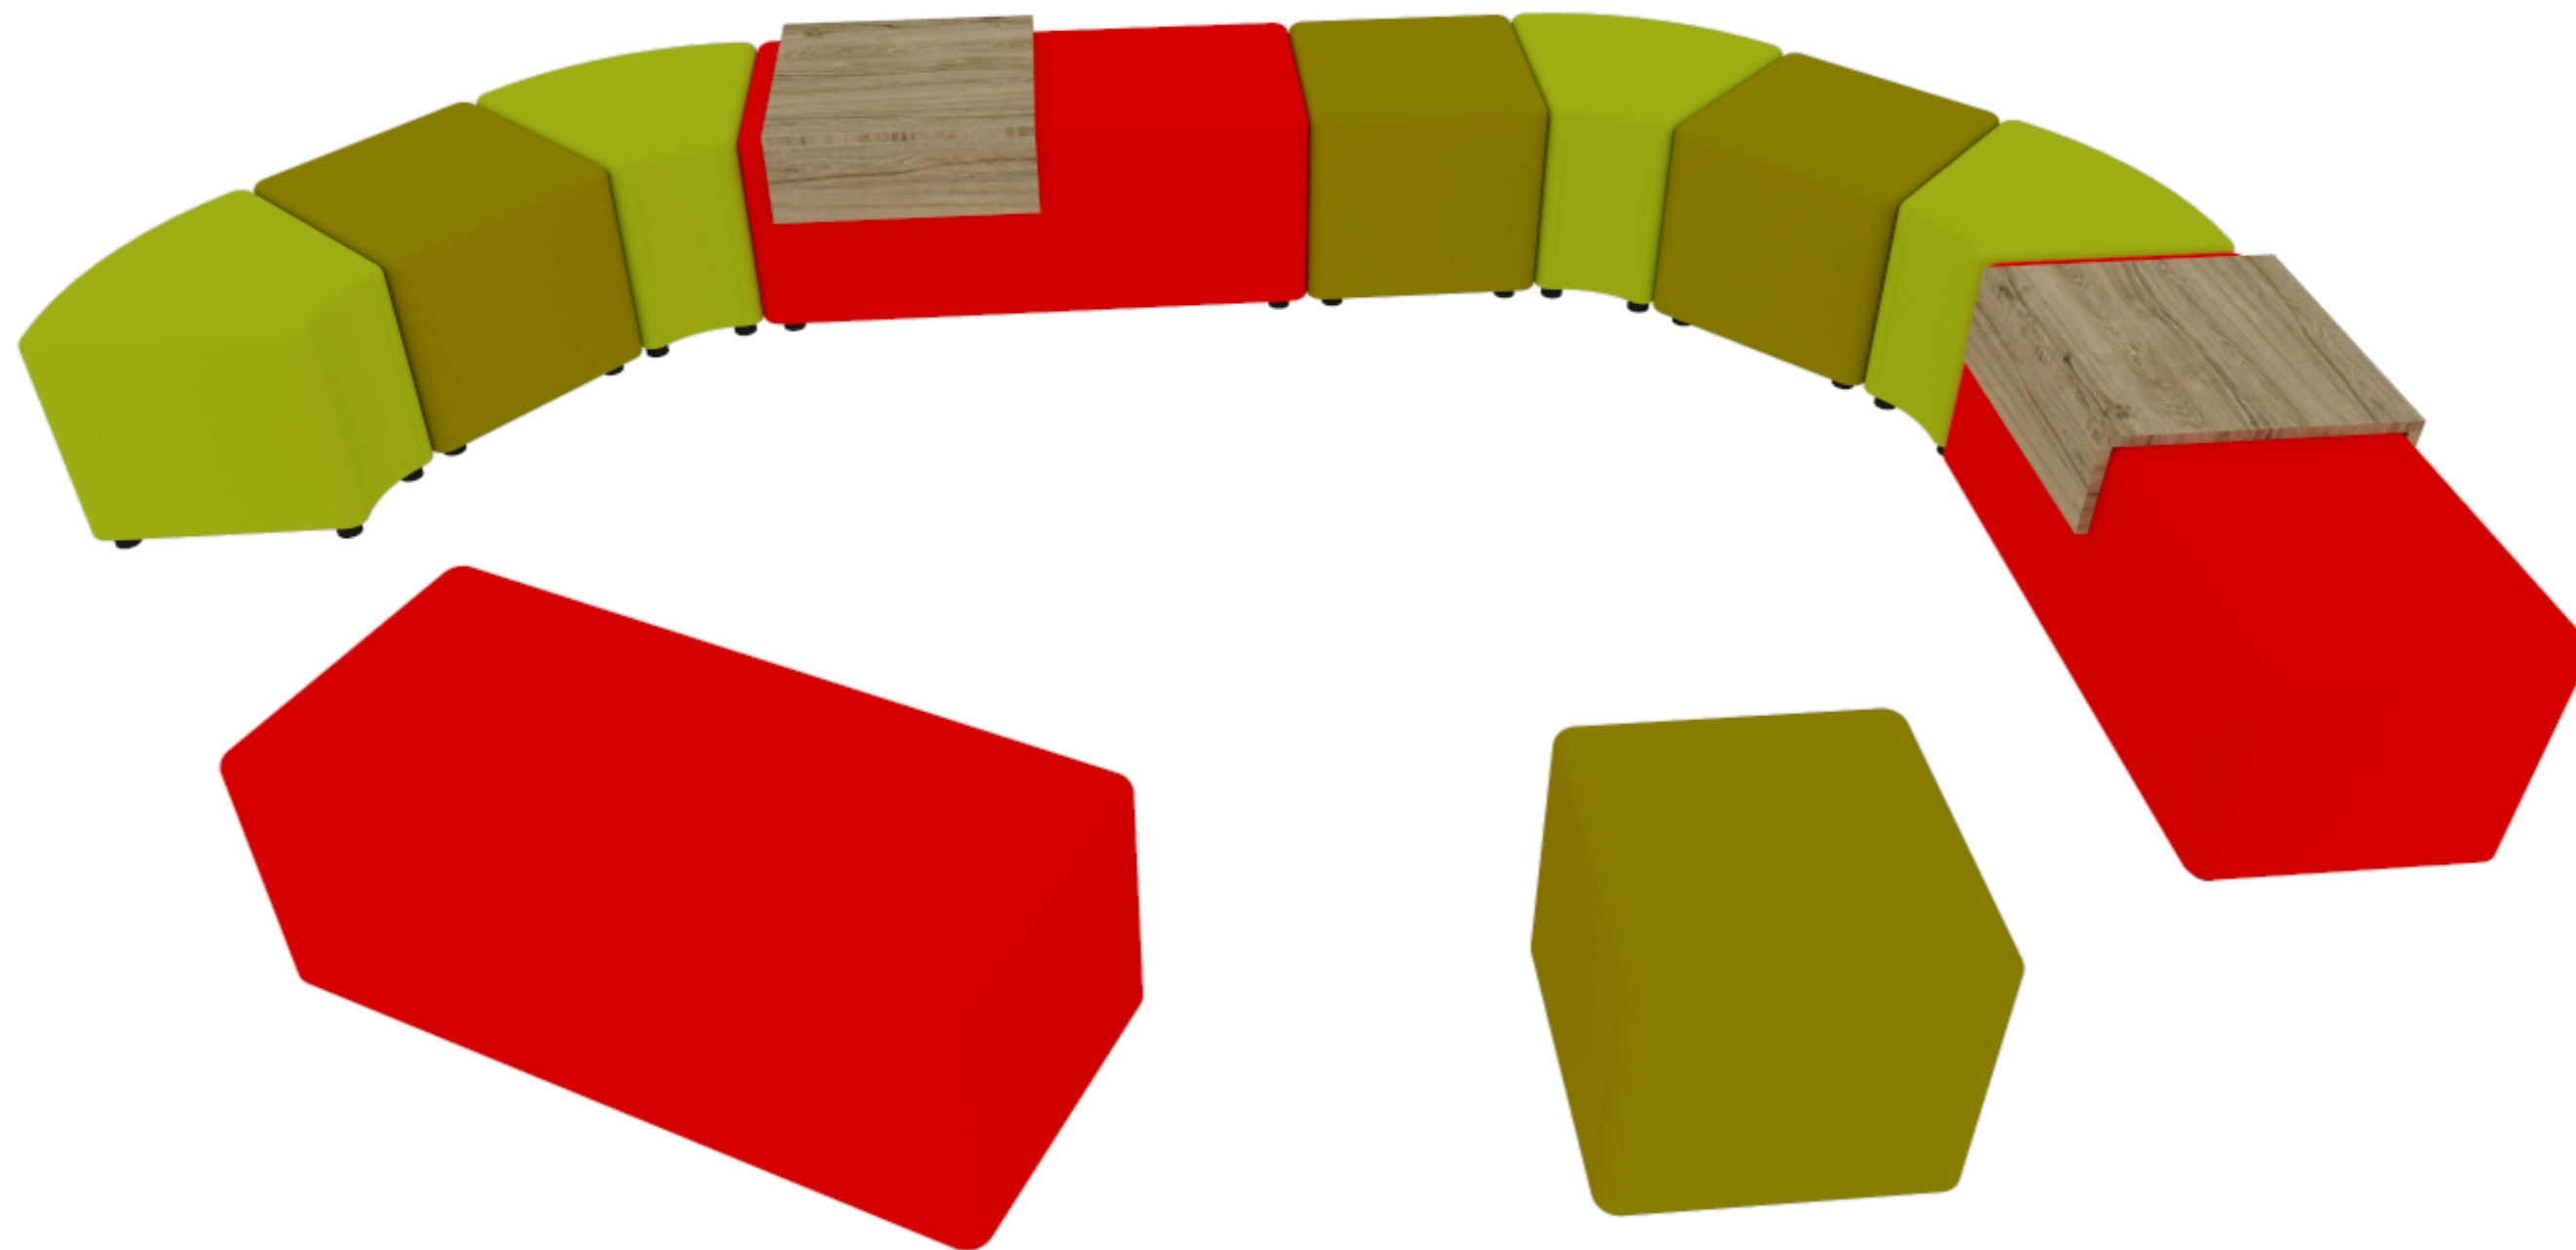

Siedziska korytarzowe STOLBIK oraz Siedziska tapicerowane PUFF

Niebieski

Turkusowy

Oliwkowy

Jasny zielony

Żółty

Pomarańczowy

Czerwony

Siedzisko korytarzowe STOLBIK
zestaw biało - brązowo - jasnopopielaty

Siedzisko korytarzowe STOLBIK
zestaw grafitowo - żółto - oliwkowy

Siedzisko tapicerowane PUFF
zestaw pomarańczowo - brązowo - oliwkowy